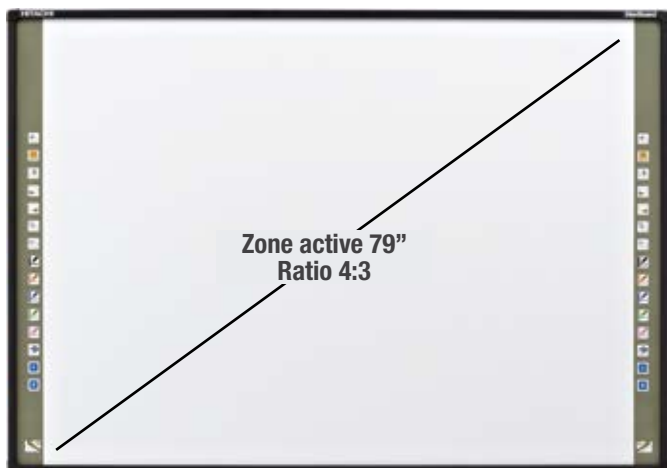

StarBoard FX-79E1

Zone active 79"
Ratio 4:3