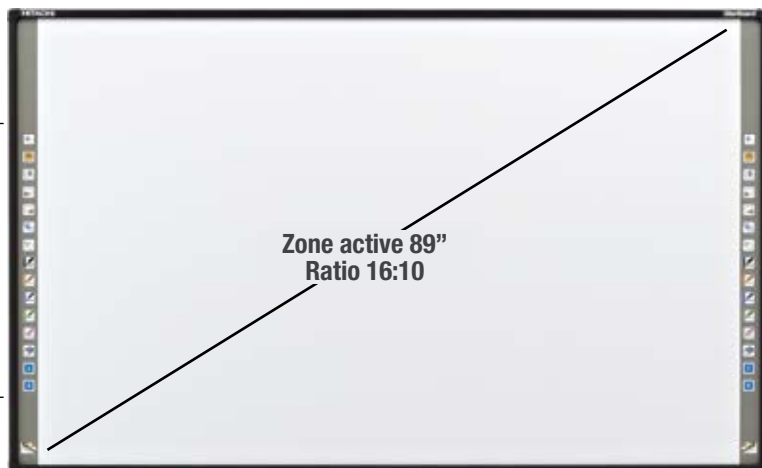

StarBoard FX-89WE1

Zone active 89"
Ratio 16:10

15 touches de raccourci

Accessoires

Stylet télescopique
(inclus)

Fonctionnalités clés du logiciel

- Prise en charge de différents systèmes d'exploitation : Windows, Mac, Linux ;
- Barre d'outils flottante personnalisable ;
- Reconnaissance d'écriture intégrée ;
- Accès direct à Internet et Google Images ;
- Importation des fichiers Microsoft Office ;
- Support du format de fichier ouvert (CFF, Common File Format) inclus pour faciliter l'échange de ressources pédagogiques ;
- Fonctionnalité de téléconférences incluse.

Fonctionnalités clés du tableau

- Utilisation du doigt, du stylet télescopique ou de tout autre objet pour contrôler le tableau ;
- Large zone interactive de 79 ou 89 pouces en diagonal ;
- Deux saisies simultanées pour un travail en collaboration ;
- Fonctionnalités multi-touch pour une utilisation intuitive ;
- Possibilité de poser des aimants sur la surface ;
- 15 touches de raccourci pour un accès facile aux fonctions courantes ;
- Poids réduit et surface résistante en acier ;
- Tableau plus facile à monter grâce à la conception améliorée des supports d'attache ;
- Stylet télescopique fourni avec le tableau ;
- Logiciel StarBoard fourni avec le tableau.

Caractéristiques de StarBoard FX-79E1/89WE1

Référence produit

FX-79E1 : AH00329
FX-89WE1 : AH00332

Méthodes de saisie

Système de détection de nuances des rayons infrarouges

Interface ordinateur

USB 1.1, USB 2.0

Taille effective de l'écran (mm)

FX-79E1 : 1 633 (L) x 1 225 (H)
FX-89WE1 : 1 960 (L) x 1 225 (H)

Matériau tableau/surface

Polyéthylène haute densité (partie centrale),
acier (surface)

Conditions d'utilisation

+5 à +35 °C, 20 à 80 % d'humidité sans
condensation

Dimensions (mm)

FX-79E1 : 1 852 (L) x 1 282 (H) x 35 (P)
FX-89WE1 : 2 179 (L) x 1 282 (H) x 35 (P)

Poids

FX-79E1 : env. 22 kg
FX-89WE1 : env. 24 kg

Dimensions avec emballage (mm)

FX-79E1 : 1 975 (L) x 1 405 (H) x 90 (P)
FX-89WE1 : 2 300 (L) x 1 405 (H) x 90 (P)

Poids avec emballage

FX-79E1 : env. 33 kg
FX-89WE1 : env. 37 kg

Certificats

FCC classe B, CE, VCCI classe A

Garantie

Garantie limitée de 3 ans après
l'enregistrement.

Configuration système requise

Processeur : Intel Pentium 4 - 1,8 GHz
minimum; RAM : 1 Go minimum;
Espace disque disponible : 600 Mo
minimum; Couleurs d'affichage : 32 bits
minimum.

Prise en charge des systèmes d'exploitation

Windows OS: Windows XP, Windows Vista
(32 bits), Windows 7 (32 bits ou 64 bits)
(dernier service pack recommandé) (Tablet
PC Edition et Server Edition ne sont pas
pris en charge)
Mac OS : Mac OS 10.5/10.6/10.7
Linux OS : Ubuntu 10.04/11.04, openSUSE
11.2

Hitachi Solutions Europe S.A.S. Interactive Media Solutions Division

4, avenue Bertie Albrecht
75008 Paris, France
Tel: +33 (0)153 827 600
Fax: +33 (0)153 827 619
Email: starboard@hitachisolutions-eu.com

Hitachi Solutions Europe Ltd. Interactive Media Solutions Division